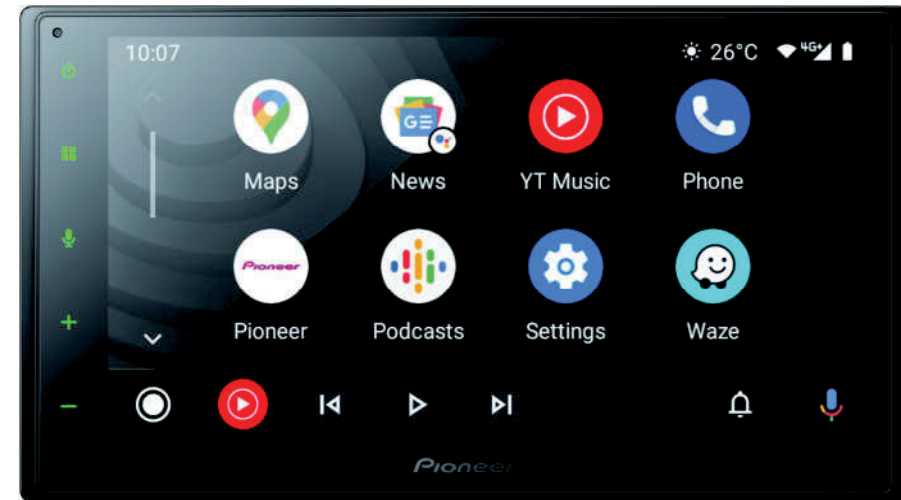

SPH-DA360DAB

Die A/V-Ausstattung:

- Anbindung kompatibler Smartphones möglich per
 - Apple CarPlay™ (USB und kabellos)
 - Android Auto™ (USB und kabellos)
 - Weblink 2.0 / WebLink Cast (USB)
- Kapazitives 6,8" Touchpanel, 800x480 Pixel
- Farbe der Tastenbeleuchtung einstellbar
- Wallpaper (Hintergrundbild) individualisierbar
- Digitalradio (DAB+)-Empfänger integriert
- Service Following DAB - UKW
- USB-Schnittstelle (hinten, Verlängerung im Lieferumfang)
- WMA/MP3/WAV/AAC/FLAC
H.264/Mpeg4(MP4/AVI) MPEG2(PS)/WMV/MKV/FLV/TS/JPEG/bmp
- Wiedergabe von HD-Videos
- NTFS-kompatibel
- A/V-Ein/Ausgänge
- Kameraanschluss plus zusätzlicher A/V-Eingang
- Einblendung von Einparkhilfslinien
- 13 Band-Grafikequalizer
- MOSFET 50: 4x50W max., 4x27W DIN sinus
- 3 Paar Cinch-Vorverstärkerausgänge
- Regelbare Subwooferweiche, regelbarer Hochpassfilter
- GPS-Empfang (Antenne im Lieferumfang)

- Infrarot-Fernbedienung nachrüstbar (CD-R33)
- Eingang für kfz-spezifische Lenkradfernbedienung (Adapter Sonderzubehör)
- Verkürzte Einbautiefe (Kurzchassis 125mm)

Bluetooth:

- Bluetooth Freichsprech-Parallelbetrieb von zwei Telefonen
- Freichsprechen und A2DP (Streaming)
- Externes Mikrofon im Lieferumfang
- Übertragung von Telefonbuch, Historie, Liste verpasster Anrufe