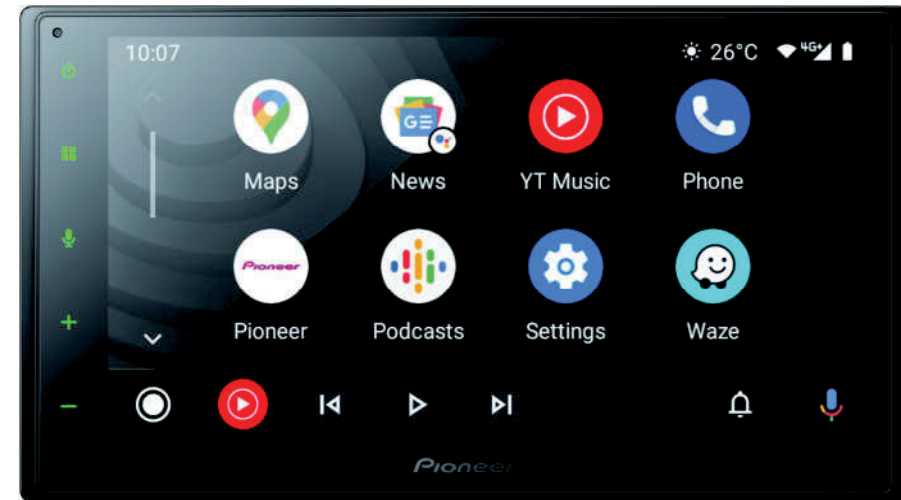

SPH-DA360DAB-AN

Die A/V-Ausstattung:

- Anbindung kompatibler Smartphones möglich per
 - Apple CarPlay™ (USB und kabellos)
 - Android Auto™ (USB und kabellos)
 - Weblink 2.0 / WebLink Cast (USB)
- Kapazitives 6,8" Touchpanel, 800x480 Pixel
- Farbe der Tastenbeleuchtung einstellbar
- Wallpaper (Hintergrundbild) individualisierbar
- Digitalradio (DAB+)-Empfänger integriert
- Service Following DAB - UKW
- USB-Schnittstelle (hinten, Verlängerung im Lieferumfang)
- WMA/MP3/WAV/AAC/FLAC
H.264/Mpeg4(MP4/AVI) MPEG2(PS)/WMV/MKV/FLV/TS/JPEG/bmp
- Wiedergabe von HD-Videos
- NTFS-kompatibel
- A/V-Ein/Ausgänge
- Kameraanschluss plus zusätzlicher A/V-Eingang
- Einblendung von Einparkhilfslinien
- 13 Band-Grafikequalizer
- MOSFET 50: 4x50W max., 4x27W DIN sinus
- 3 Paar Cinch-Vorverstärkerausgänge
- Regelbare Subwooferweiche, regelbarer Hochpassfilter
- GPS-Empfang (Antenne im Lieferumfang)

- Infrarot-Fernbedienung nachrüstbar (CD-R33)
- Eingang für kfz-spezifische Lenkradfernbedienung (Adapter Sonderzubehör)
- Verkürzte Einbautiefe (Kurzchassis 125mm)

Bluetooth:

- Bluetooth Freichsprech-Parallelbetrieb von zwei Telefonen
- Freichsprechen und A2DP (Streaming)
- Externes Mikrofon im Lieferumfang
- Übertragung von Telefonbuch, Historie, Liste verpasster Anrufe