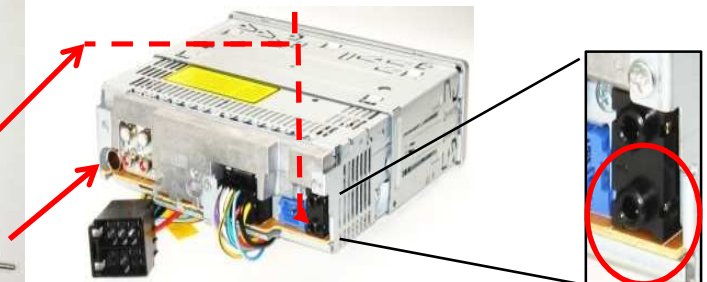

1. A1 = Not connected
     Non relié
   - A2 = Not connected
     Non relié
   - A3 = Not connected
     Non relié
   - A4 = +12 Volt
     +12 Volt
   - A5 = Antenna Remote
     Extérieur d'antenne
   - A6 = Illumination
     Illumination
   - A7 = Ignition
     Ignition
   - A8 = Ground
     Après contact/Masse/Maron