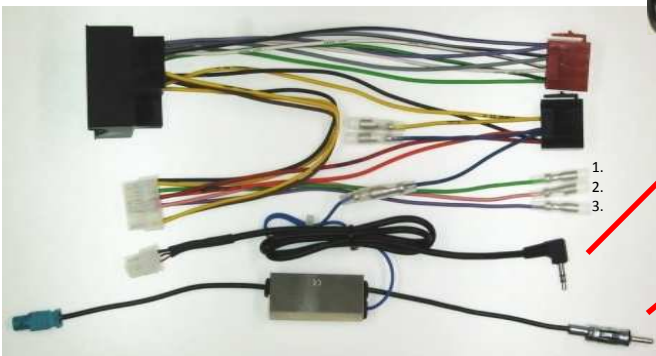

Tools / Werkzeug / Outils / Gereedschap

Entriegelungsbügel
assembling tool
montage outil

1. Green Wire (Vert)
  Park Brake (Frein à main)
2. Pink Wire (Rose) – Speed Pulse
  (Impulsion de Vitesse)
3. Purple Wire (Violet)
  Reverse (Marche arrière)